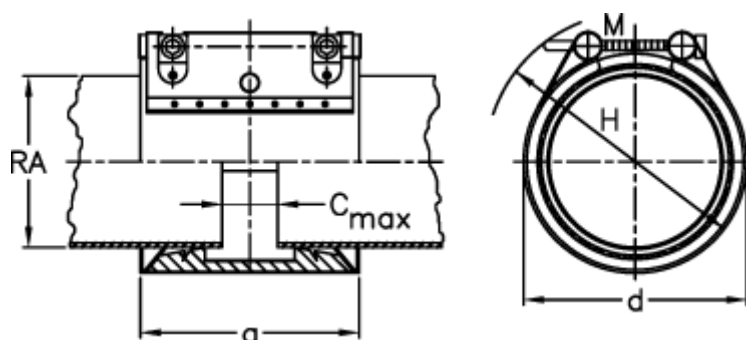

Varenummer: 025798400159
Beskrivelse: Norma Connect rørkobling
GRIP E W2 Ø=159,0 NBR, 16 bar

Mål

a	= 115
C max med båndindlæg	= 35
d	= 185
H	= 215
M (Skrue)	= M12
Nominelt tryk (bar)	= 16
RA	= 159
RA min-RA max	= 157,4-160,6